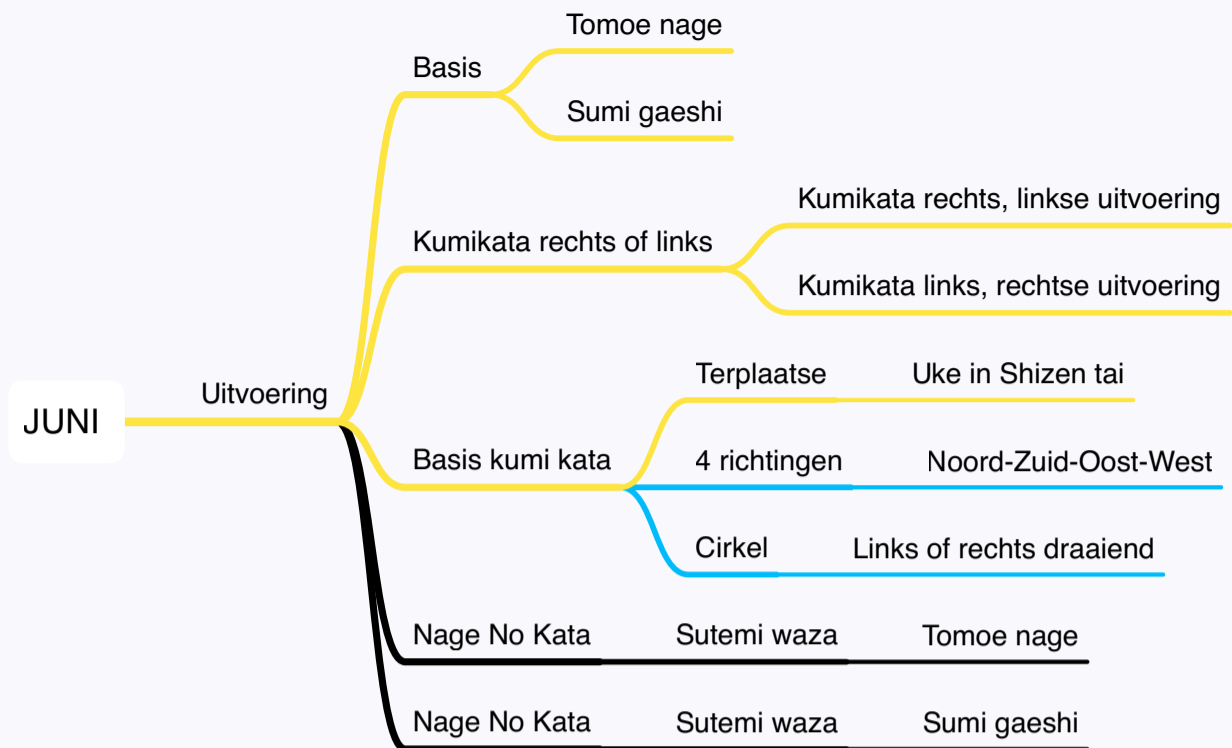

O uchi gari

O soto gari

Seio nage

Tate Shiho gatame

Katame waza

Bevrijden uit Shiho gatame

Kantelen naar Shiho gatame

Aanval/verdediging met/van Shiho gatame

Transitie naar Shiho gatame

Jime waza

Katate jime

Kansetsu waza

Ude garami

Combinaties en overnames zijn steeds het logische gevolg op de actie/reactie van Uke. Er zijn meer mogelijkheden dan er hier omschreven worden.