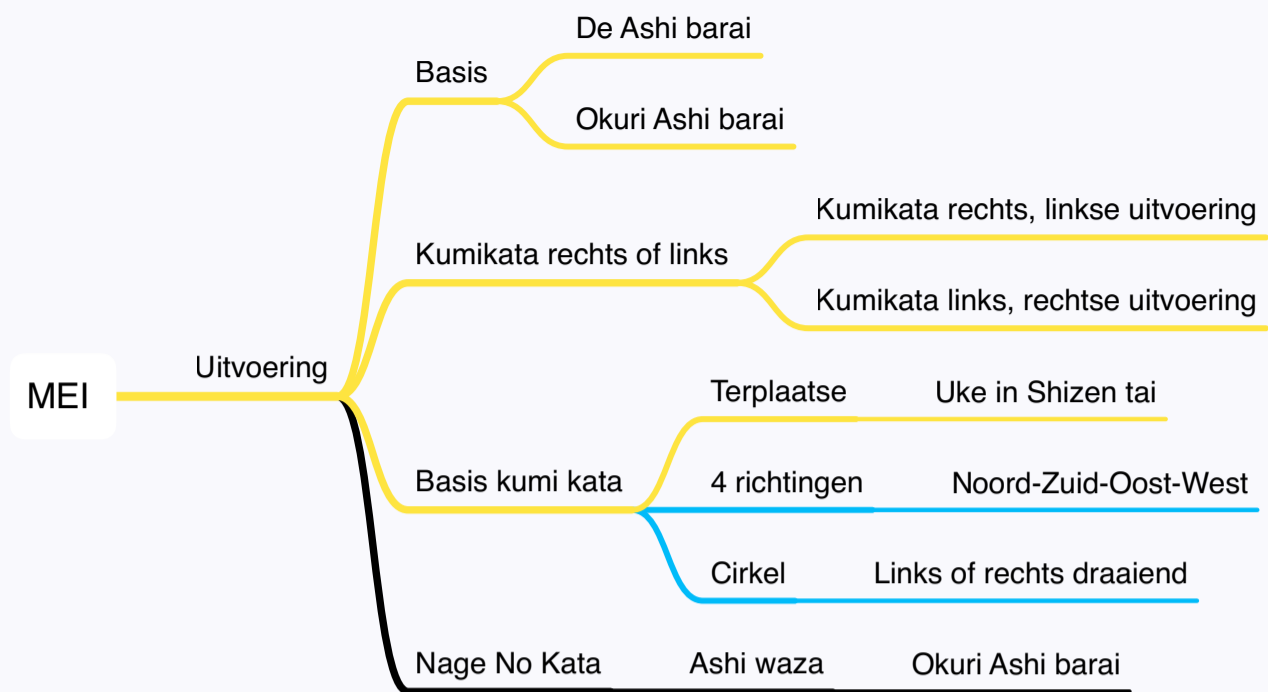

APRIL

Basis

- Nage waza
 - Uchi mata
 - Ashi guruma
- Katame waza
 - Kesa gatame
 - Kuzure kesa gatame
- Jime waza
 - Ryote jime
- Kansetsu waza
 - Ashi gatame

Verdieping

- Combinatie/overname
 - Ko uchi gari
 - O uchi gari
 - O soto gari
 - Tai otoshi
 - Tani otoshi
 - Seio nage
- Katame waza
 - Bevrijden uit Kesa gatame
 - Kantelen naar Kesa gatame
 - Aanval/verdediging met/van Kesa gatame
 - Transitie naar Kesa gatame
- Jime waza
 - Ryote jime
- Kansetsu waza
 - Ashi gatame

Combinaties en overnames zijn steeds het logische gevolg op de actie/reactie van Uke. Er zijn meer mogelijkheden dan er hier omschreven worden.

Techniek Niveau:

April:

Uchi mata		
Ashi guruma		
Kesa gatame		
Kuzure kesa gatame		
Ryote jime		
Ashi gatame		

Combinaties en overnames zijn steeds het logische gevolg op de actie/reactie van Uke. Er zijn meer mogelijkheden dan er hier omschreven worden.

Techniek Niveau:

Mei:

De ashi barai		
Okuri ashi barai		
Uchiro kesa gatame		
Kata kesa gatame		
Tsukkomi jime		
Juji gatame		