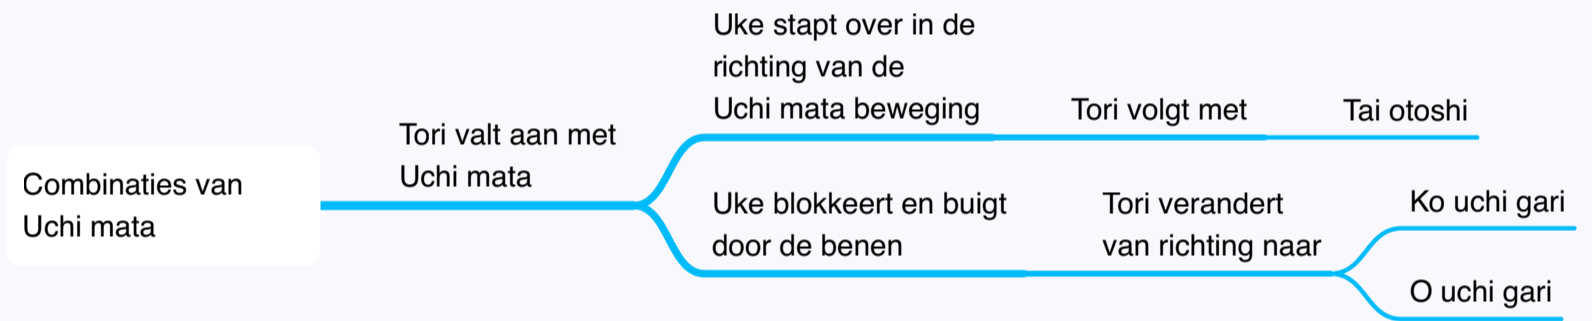

APRIL

Basis

- Nage waza
 - Uchi mata
 - Ashi guruma
- Katame waza
 - Kesa gatame
 - Kuzure kesa gatame
- Jime waza
 - Ryote jime
- Kansetsu waza
 - Ashi gatame

Verdieping

- Combinatie/overname
 - Ko uchi gari
 - O uchi gari
 - O soto gari
 - Tai otoshi
 - Tani otoshi
 - Seio nage
- Katame waza
 - Bevrijden uit Kesa gatame
 - Kantelen naar Kesa gatame
 - Aanval/verdediging met/van Kesa gatame
 - Transitie naar Kesa gatame
- Jime waza
 - Ryote jime
- Kansetsu waza
 - Ashi gatame

Combinaties en overnames zijn steeds het logische gevolg op de actie/reactie van Uke. Er zijn meer mogelijkheden dan er hier omschreven worden.

Techniek Niveau:

April:

Uchi mata		
Ashi guruma		
Kesa gatame		
Kuzure kesa gatame		
Ryote jime		
Ashi gatame		

Combinaties en overnames zijn steeds het logische gevolg op de actie/reactie van Uke. Er zijn meer mogelijkheden dan er hier omschreven worden.

Techniek Niveau:

Mei:

De ashi barai		
Okuri ashi barai		
Uchiro kesa gatame		
Kata kesa gatame		
Tsukkomi jime		
Juji gatame		