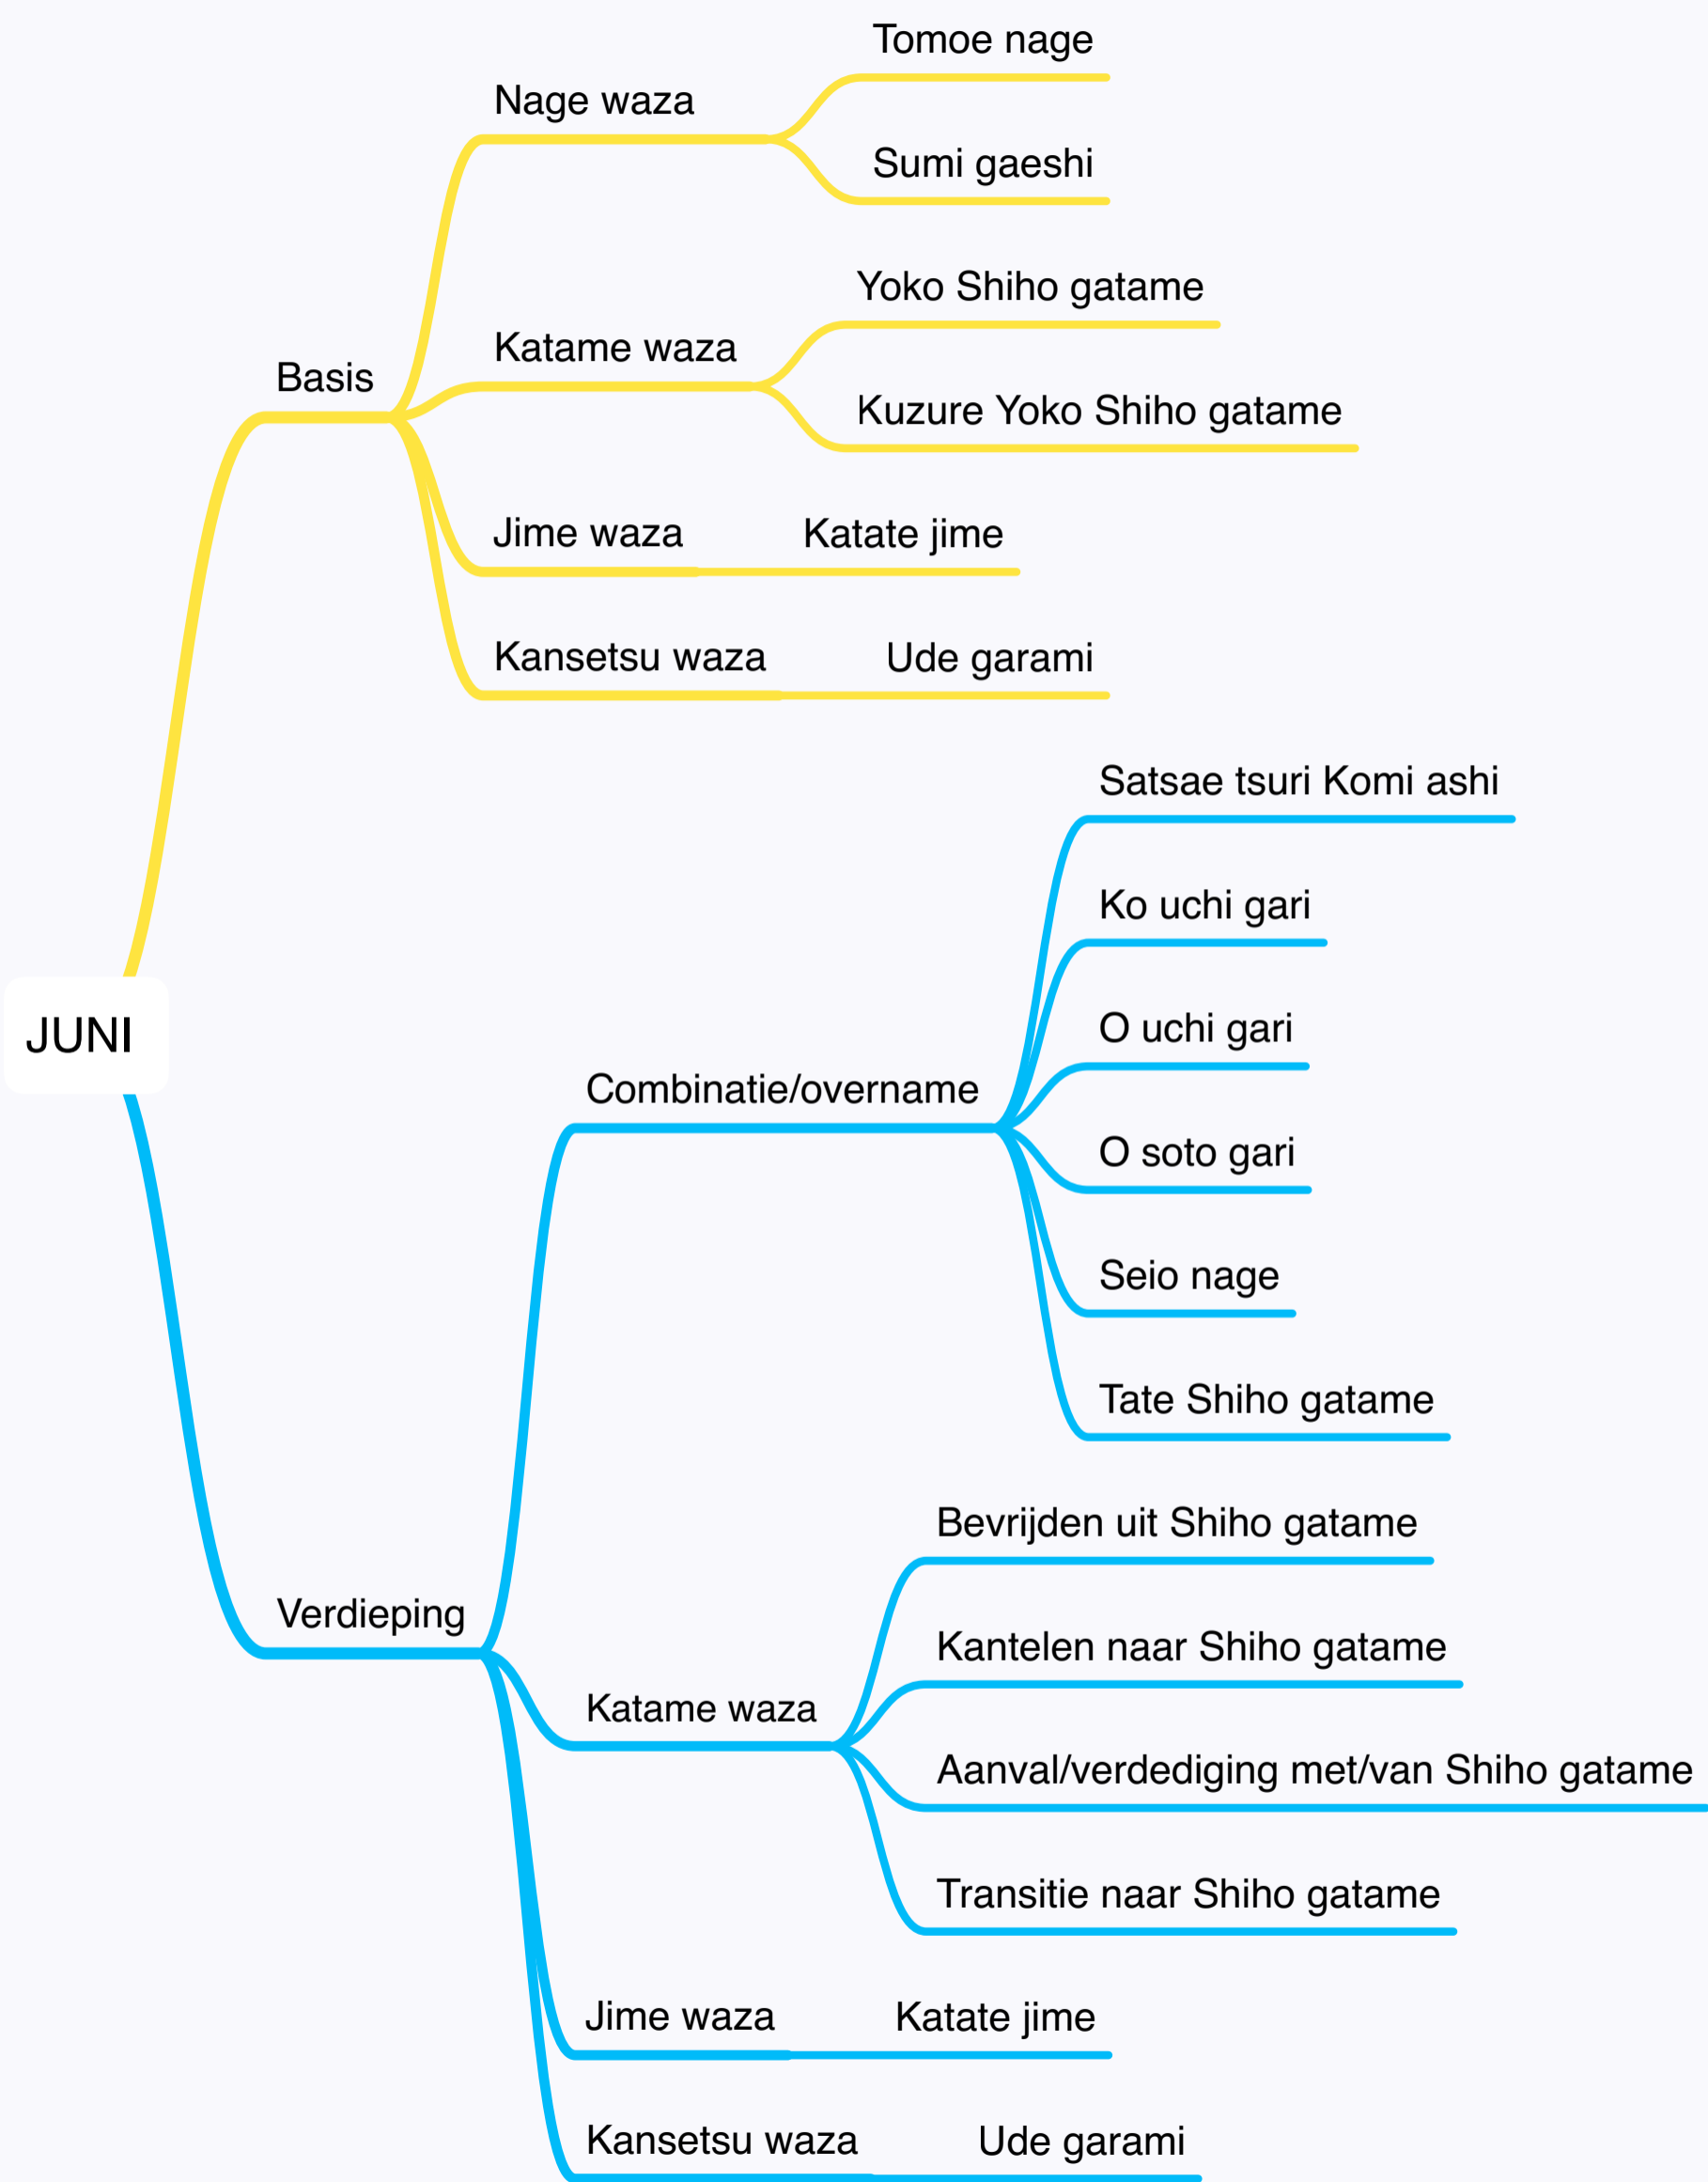

APRIL

Basis

- Nage waza
 - Uchi mata
 - Ashi guruma
- Katame waza
 - Kesa gatame
 - Kuzure kesa gatame
- Jime waza
 - Ryote jime
- Kansetsu waza
 - Ashi gatame

Verdieping

- Combinatie/overname
 - Ko uchi gari
 - O uchi gari
 - O soto gari
 - Tai otoshi
 - Tani otoshi
 - Seio nage
- Katame waza
 - Bevrijden uit Kesa gatame
 - Kantelen naar Kesa gatame
 - Aanval/verdediging met/van Kesa gatame
 - Transitie naar Kesa gatame
- Jime waza
 - Ryote jime
- Kansetsu waza
 - Ashi gatame

Combinaties en overnames zijn steeds het logische gevolg op de actie/reactie van Uke. Er zijn meer mogelijkheden dan er hier omschreven worden.

Techniek Niveau:

Mei:

De ashi barai		
Okuri ashi barai		
Uchiro kesa gatame		
Kata kesa gatame		
Tsukkomi jime		
Juji gatame		

JUNI

Basis

Nage waza

Tomoe nage

Sumi gaeshi

Katame waza

Yoko Shiho gatame

Kuzure Yoko Shiho gatame