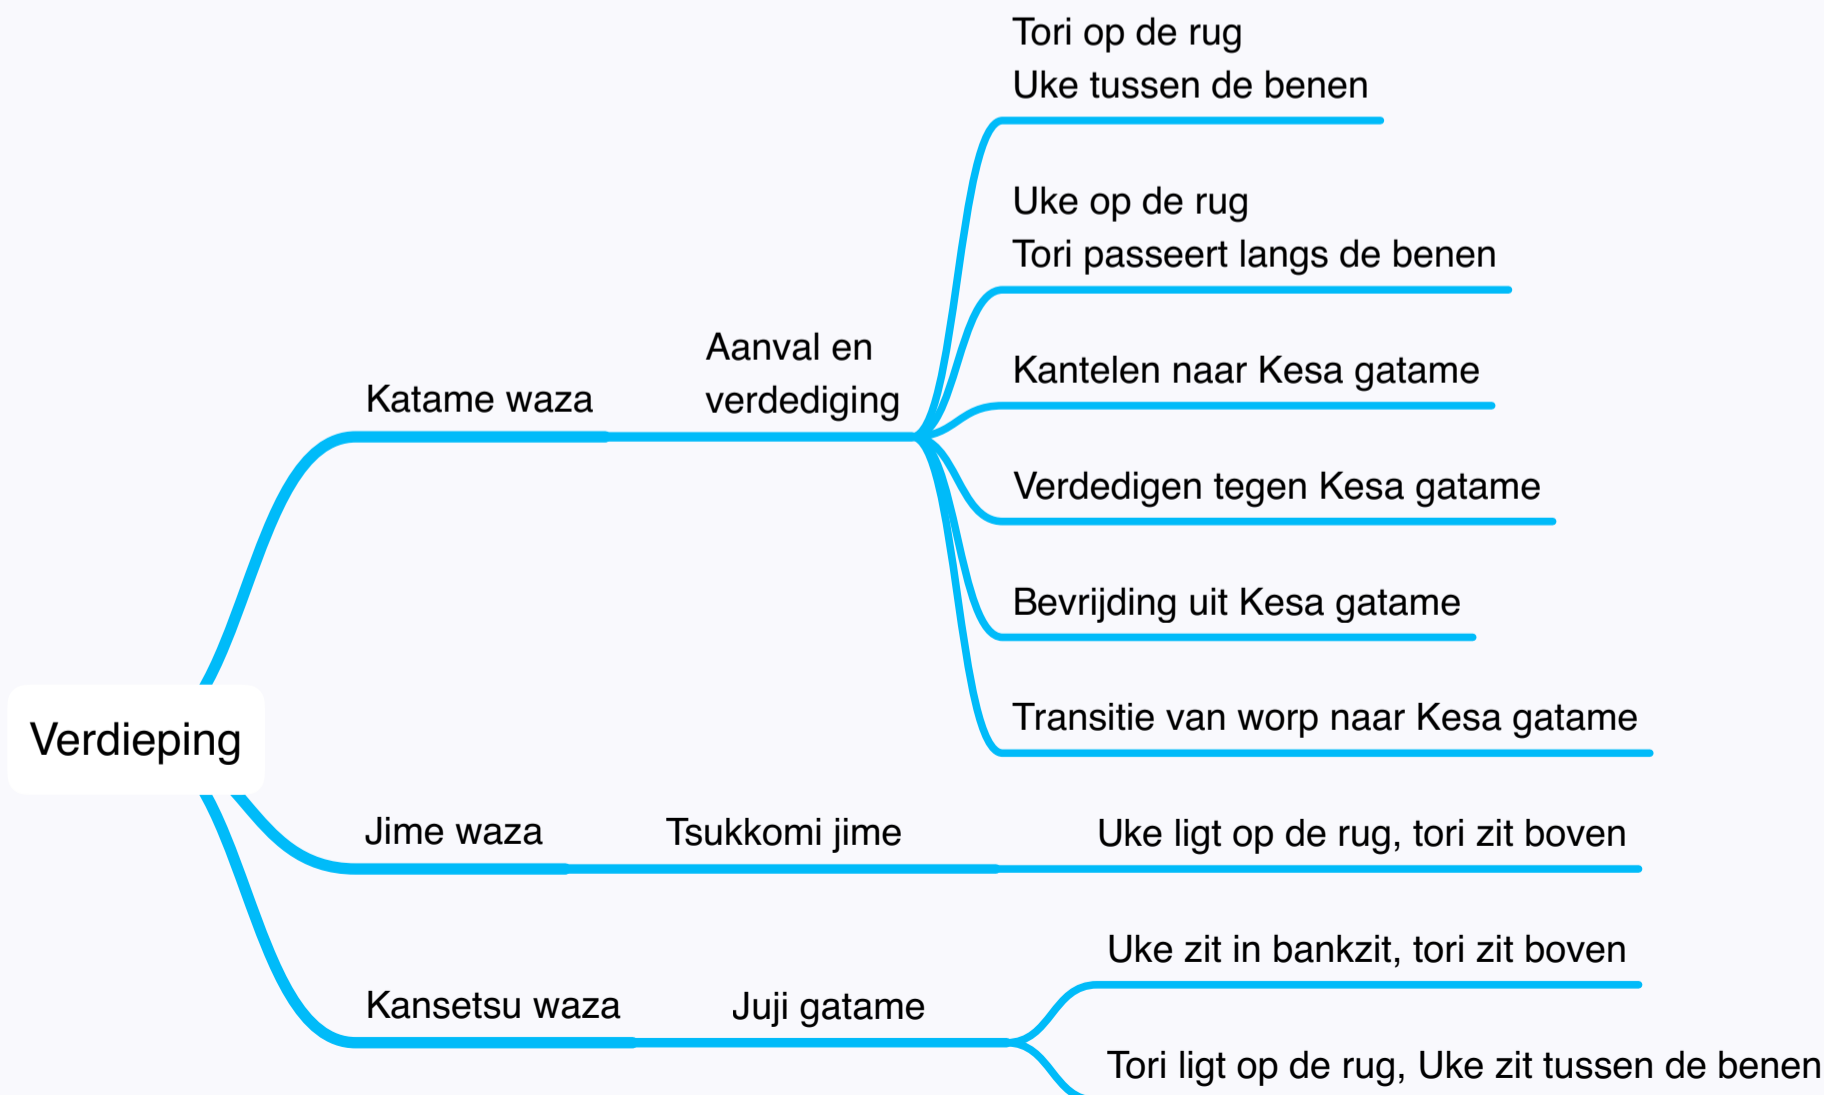

APRIL

Basis

- Nage waza
 - Uchi mata
 - Ashi guruma
- Katame waza
 - Kesa gatame
 - Kuzure kesa gatame
- Jime waza
 - Ryote jime
- Kansetsu waza
 - Ashi gatame

Verdieping

- Combinatie/overname
 - Ko uchi gari
 - O uchi gari
 - O soto gari
 - Tai otoshi
 - Tani otoshi
 - Seio nage
- Katame waza
 - Bevrijden uit Kesa gatame
 - Kantelen naar Kesa gatame
 - Aanval/verdediging met/van Kesa gatame
 - Transitie naar Kesa gatame
- Jime waza
 - Ryote jime
- Kansetsu waza
 - Ashi gatame

Combinaties en overnames zijn steeds het logische gevolg op de actie/reactie van Uke. Er zijn meer mogelijkheden dan er hier omschreven worden.

Techniek Niveau:

April:

Uchi mata		
Ashi guruma		
Kesa gatame		
Kuzure kesa gatame		
Ryote jime		
Ashi gatame		

Combinaties en overnames zijn steeds het logische gevolg op de actie/reactie van Uke. Er zijn meer mogelijkheden dan er hier omschreven worden.

Techniek Niveau:

Mei:

De ashi barai		
Okuri ashi barai		
Uchiro kesa gatame		
Kata kesa gatame		
Tsukkomi jime		
Juji gatame		