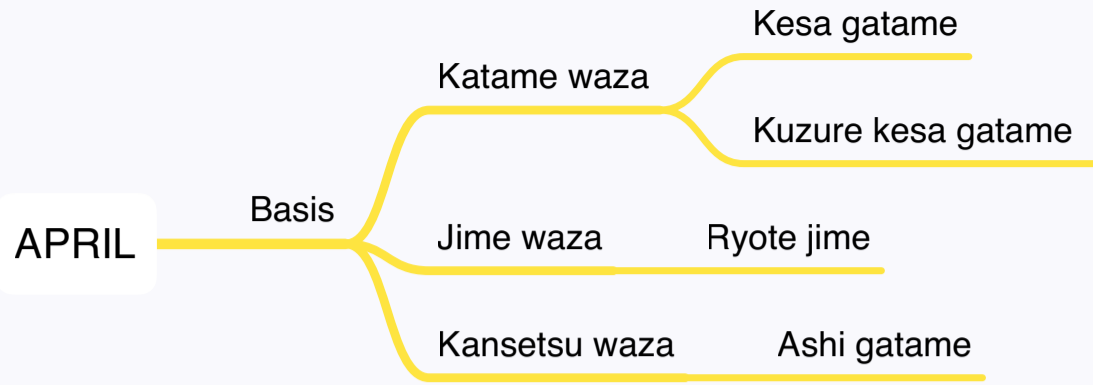

APRIL

Basis

- Nage waza
 - Uchi mata
 - Ashi guruma
- Katame waza
 - Kesa gatame
 - Kuzure kesa gatame
- Jime waza
 - Ryote jime
- Kansetsu waza
 - Ashi gatame

Verdieping

- Combinatie/overname
 - Ko uchi gari
 - O uchi gari
 - O soto gari
 - Tai otoshi
 - Tani otoshi
 - Seio nage
- Katame waza
 - Bevrijden uit Kesa gatame
 - Kantelen naar Kesa gatame
 - Aanval/verdediging met/van Kesa gatame
 - Transitie naar Kesa gatame
- Jime waza
 - Ryote jime
- Kansetsu waza
 - Ashi gatame

Combinaties en overnames zijn steeds het logische gevolg op de actie/reactie van Uke. Er zijn meer mogelijkheden dan er hier omschreven worden.

Techniek Niveau:

April:

Uchi mata		
Ashi guruma		
Kesa gatame		
Kuzure kesa gatame		
Ryote jime		
Ashi gatame		

Combinaties en overnames zijn steeds het logische gevolg op de actie/reactie van Uke. Er zijn meer mogelijkheden dan er hier omschreven worden.

Techniek Niveau:

Mei:

De ashi barai		
Okuri ashi barai		
Uchiro kesa gatame		
Kata kesa gatame		
Tsukkomi jime		
Juji gatame		