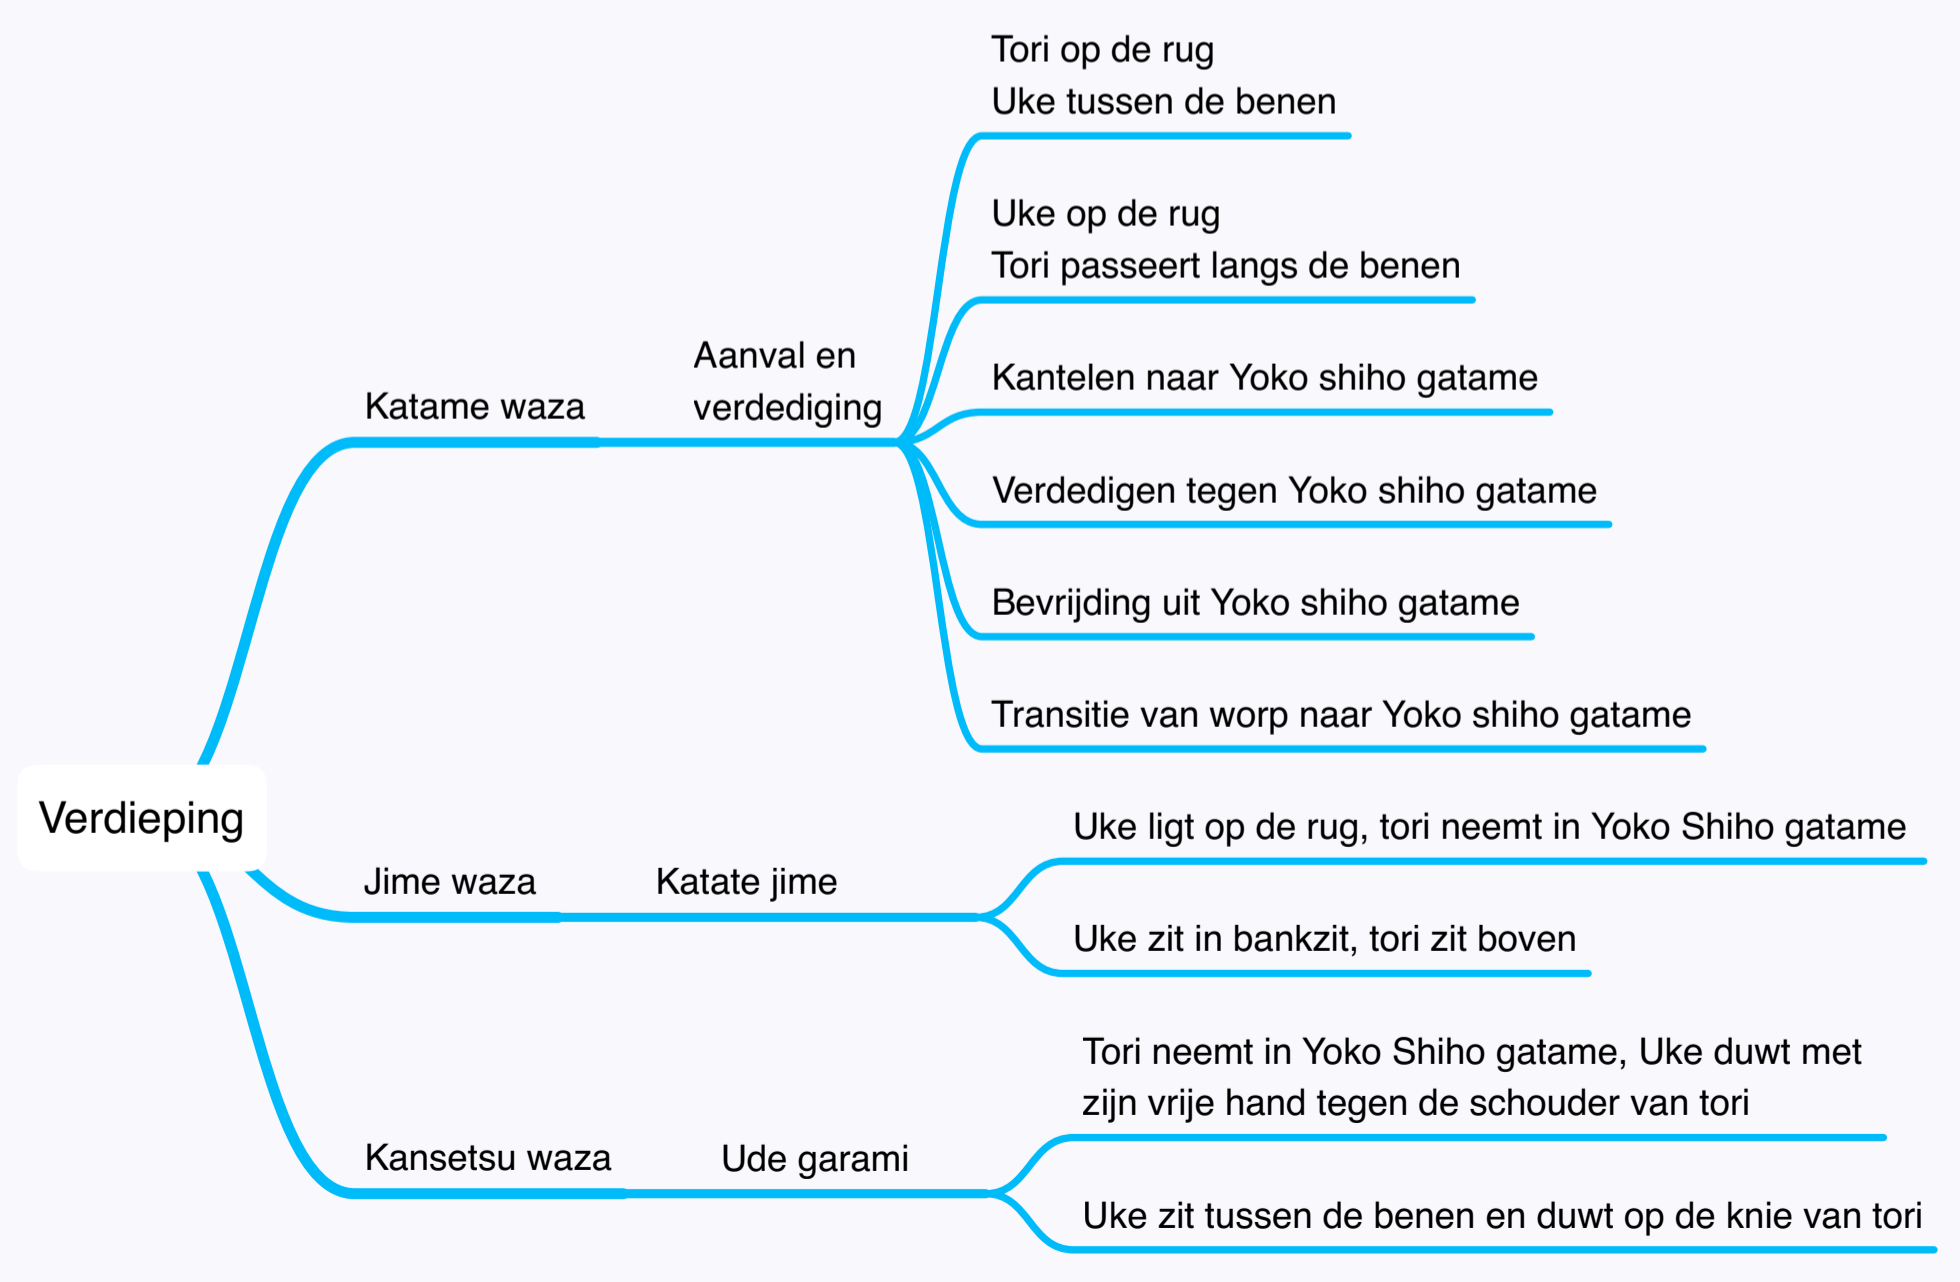

O uchi gari

O soto gari

Seio nage

Tate Shiho gatame

Katame waza

Bevrijden uit Shiho gatame

Kantelen naar Shiho gatame

Aanval/verdediging met/van Shiho gatame

Transitie naar Shiho gatame

Jime waza

Katate jime

Kansetsu waza

Ude garami

Combinaties en overnames zijn steeds het logische gevolg op de actie/reactie van Uke. Er zijn meer mogelijkheden dan er hier omschreven worden.

Techniek Niveau:

Juni:

Tomoe nage		
Sumi gaeshi		
Yoko shiho gatame		
Kuzure yoko shiho gatame		
Katate jime		
Ude garami	