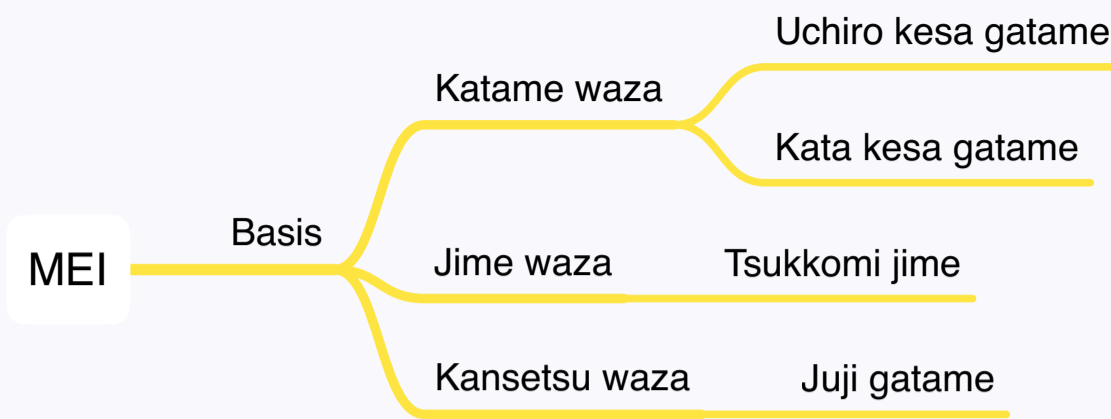

APRIL

Basis

- Nage waza
 - Uchi mata
 - Ashi guruma
- Katame waza
 - Kesa gatame
 - Kuzure kesa gatame
- Jime waza
 - Ryote jime
- Kansetsu waza
 - Ashi gatame

Verdieping

- Combinatie/overname
 - Ko uchi gari
 - O uchi gari
 - O soto gari
 - Tai otoshi
 - Tani otoshi
 - Seio nage
- Katame waza
 - Bevrijden uit Kesa gatame
 - Kantelen naar Kesa gatame
 - Aanval/verdediging met/van Kesa gatame
 - Transitie naar Kesa gatame
- Jime waza
 - Ryote jime
- Kansetsu waza
 - Ashi gatame

Combinaties en overnames zijn steeds het logische gevolg op de actie/reactie van Uke. Er zijn meer mogelijkheden dan er hier omschreven worden.

Techniek Niveau:

April:

Uchi mata		
Ashi guruma		
Kesa gatame		
Kuzure kesa gatame		
Ryote jime		
Ashi gatame		

Combinaties en overnames zijn steeds het logische gevolg op de actie/reactie van Uke. Er zijn meer mogelijkheden dan er hier omschreven worden.

Techniek Niveau:

Mei:

De ashi barai		
Okuri ashi barai		
Uchiro kesa gatame		
Kata kesa gatame		
Tsukkomi jime		
Juji gatame		