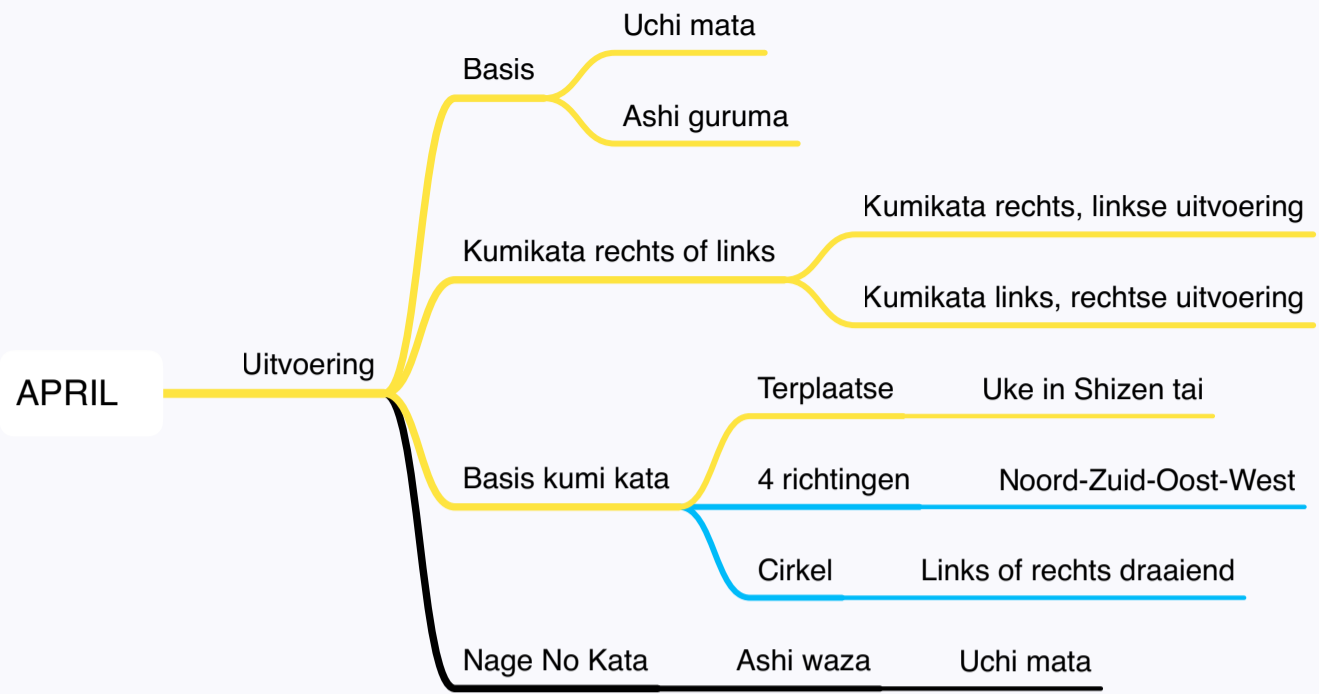

APRIL

Basis

- Nage waza
 - Uchi mata
 - Ashi guruma
- Katame waza
 - Kesa gatame
 - Kuzure kesa gatame
- Jime waza
 - Ryote jime
- Kansetsu waza
 - Ashi gatame

Verdieping

- Combinatie/overname
 - Ko uchi gari
 - O uchi gari
 - O soto gari
 - Tai otoshi
 - Tani otoshi
 - Seio nage
- Katame waza
 - Bevrijden uit Kesa gatame
 - Kantelen naar Kesa gatame
 - Aanval/verdediging met/van Kesa gatame
 - Transitie naar Kesa gatame
- Jime waza
 - Ryote jime
- Kansetsu waza
 - Ashi gatame

Combinaties en overnames zijn steeds het logische gevolg op de actie/reactie van Uke. Er zijn meer mogelijkheden dan er hier omschreven worden.

Techniek Niveau:

April:

Uchi mata		
Ashi guruma		
Kesa gatame		
Kuzure kesa gatame		
Ryote jime		
Ashi gatame		

Combinaties en overnames zijn steeds het logische gevolg op de actie/reactie van Uke. Er zijn meer mogelijkheden dan er hier omschreven worden.

Techniek Niveau:

Mei:

De ashi barai		
Okuri ashi barai		
Uchiro kesa gatame		
Kata kesa gatame		
Tsukkomi jime		
Juji gatame		