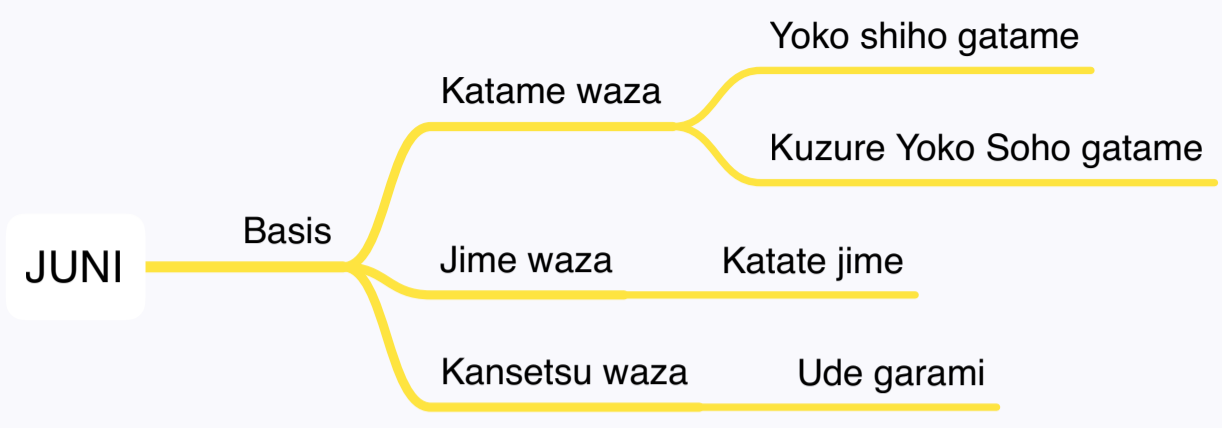

O uchi gari

O soto gari

Seio nage

Tate Shiho gatame

Katame waza

Bevrijden uit Shiho gatame

Kantelen naar Shiho gatame

Aanval/verdediging met/van Shiho gatame

Transitie naar Shiho gatame

Jime waza

Katate jime

Kansetsu waza

Ude garami

Combinaties en overnames zijn steeds het logische gevolg op de actie/reactie van Uke. Er zijn meer mogelijkheden dan er hier omschreven worden.

Techniek Niveau:

Juni:

Tomoe nage		
Sumi gaeshi		
Yoko shiho gatame		
Kuzure yoko shiho gatame		
Katate jime		
Ude garami	